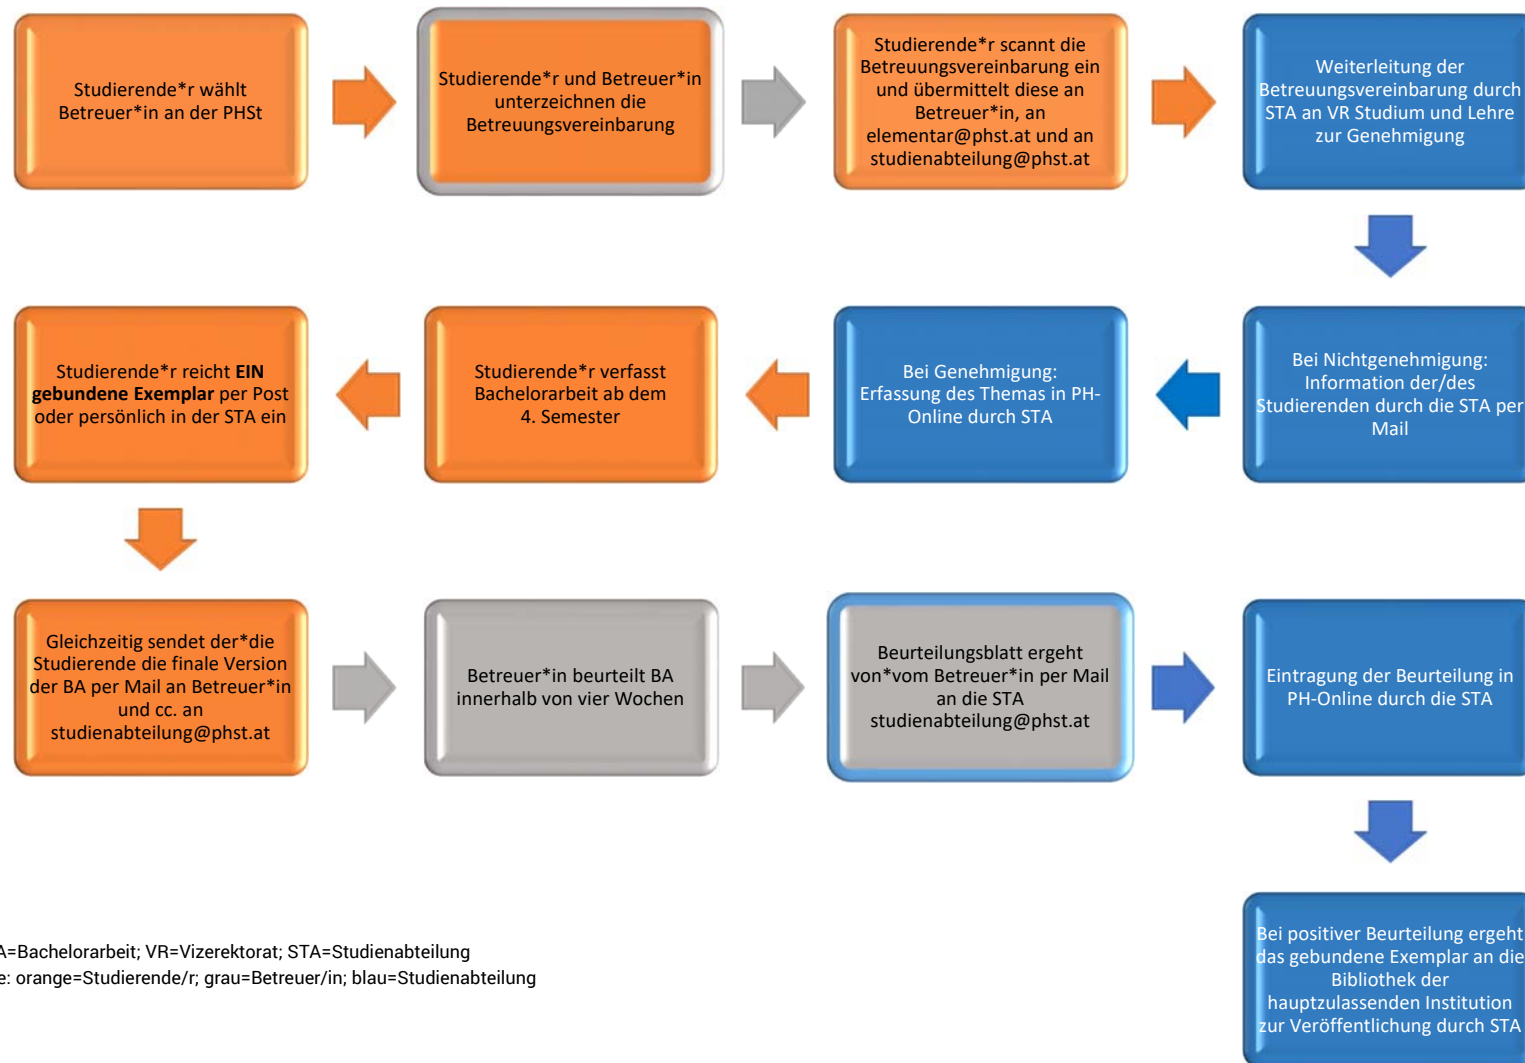

Prozess Bachelorarbeit Elementarpädagogik (12 ECTS)

Legende: BA=Bachelorarbeit; VR=Vizerektorat; STA=Studienabteilung
Farblgende: orange=Studierende/r; grau=Betreuer/in; blau=Studienabteilung